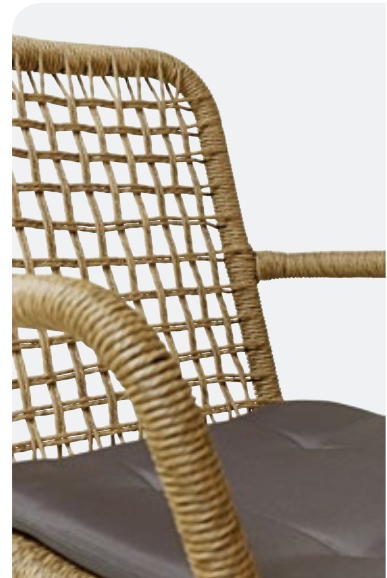

NEU!

Quadano Grey
B ca. 50 · H 80 · T 69 · SH 48
stapelbar
inklusive Sitzkissen

nur € 59,90