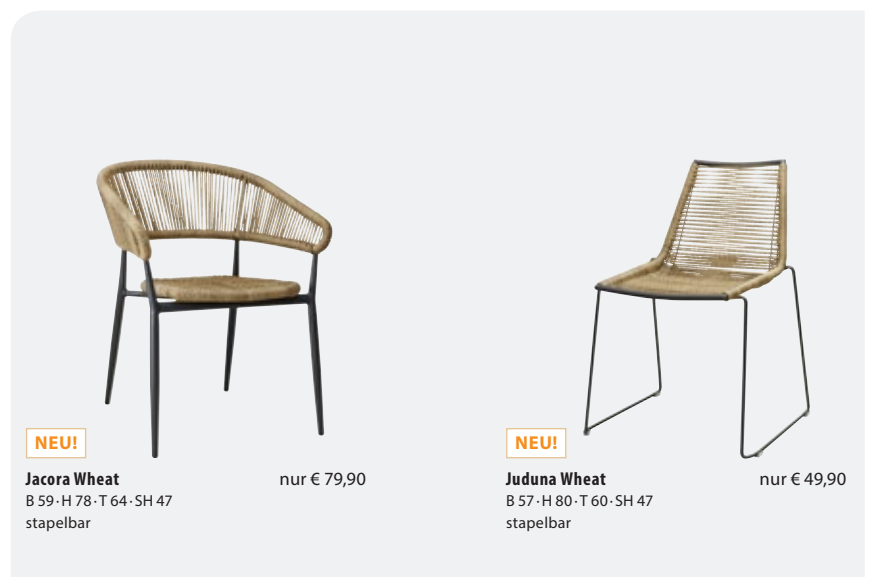

nur € 85,90

Baleris grau
B 52 · H 82 · T 66 · SH 50
stapelbar
inklusive Sitzkissen

nur € 85,90

Aimy Restaurant · München

Mona Natur
B 57 · H 85 · T 63 · SH 50 · AL 66
stapelbar
inklusive Sitzkissen

nur € 85,90

Mona Dark Brown
B 57 · H 85 · T 63 · SH 50 · AL 66
stapelbar
inklusive Sitzkissen

nur € 85,90

Viel mehr Modelle im Shop

B: Gesamtbreite
H: Gesamthöhe
T: Gesamttiefe
SH: Sitzhöhe
AL: Armlehnenhöhe

**NEU!**

Spidano-X real natural
B 58 · H 77 · T 58 · SH 48
stapelbar

nur € 69,90

**NEU!**

Spidano-X Grey
B 58 · H 77 · T 58 · SH 48
stapelbar

nur € 69,90

**NEU!**

Spidano-X Green
B 58 · H 77 · T 58 · SH 48
stapelbar

nur € 69,90

**NEU!**

Quadano Natur
B ca. 50 · H 80 · T 69 · SH 48
stapelbar
inklusive Sitzkissen

nur € 59,90

**NEU!**

Quadano-Arm Natur
B 56 · H 80 · T 69 · SH 48 · AL 63
stapelbar
inklusive Sitzkissen

nur € 68,90